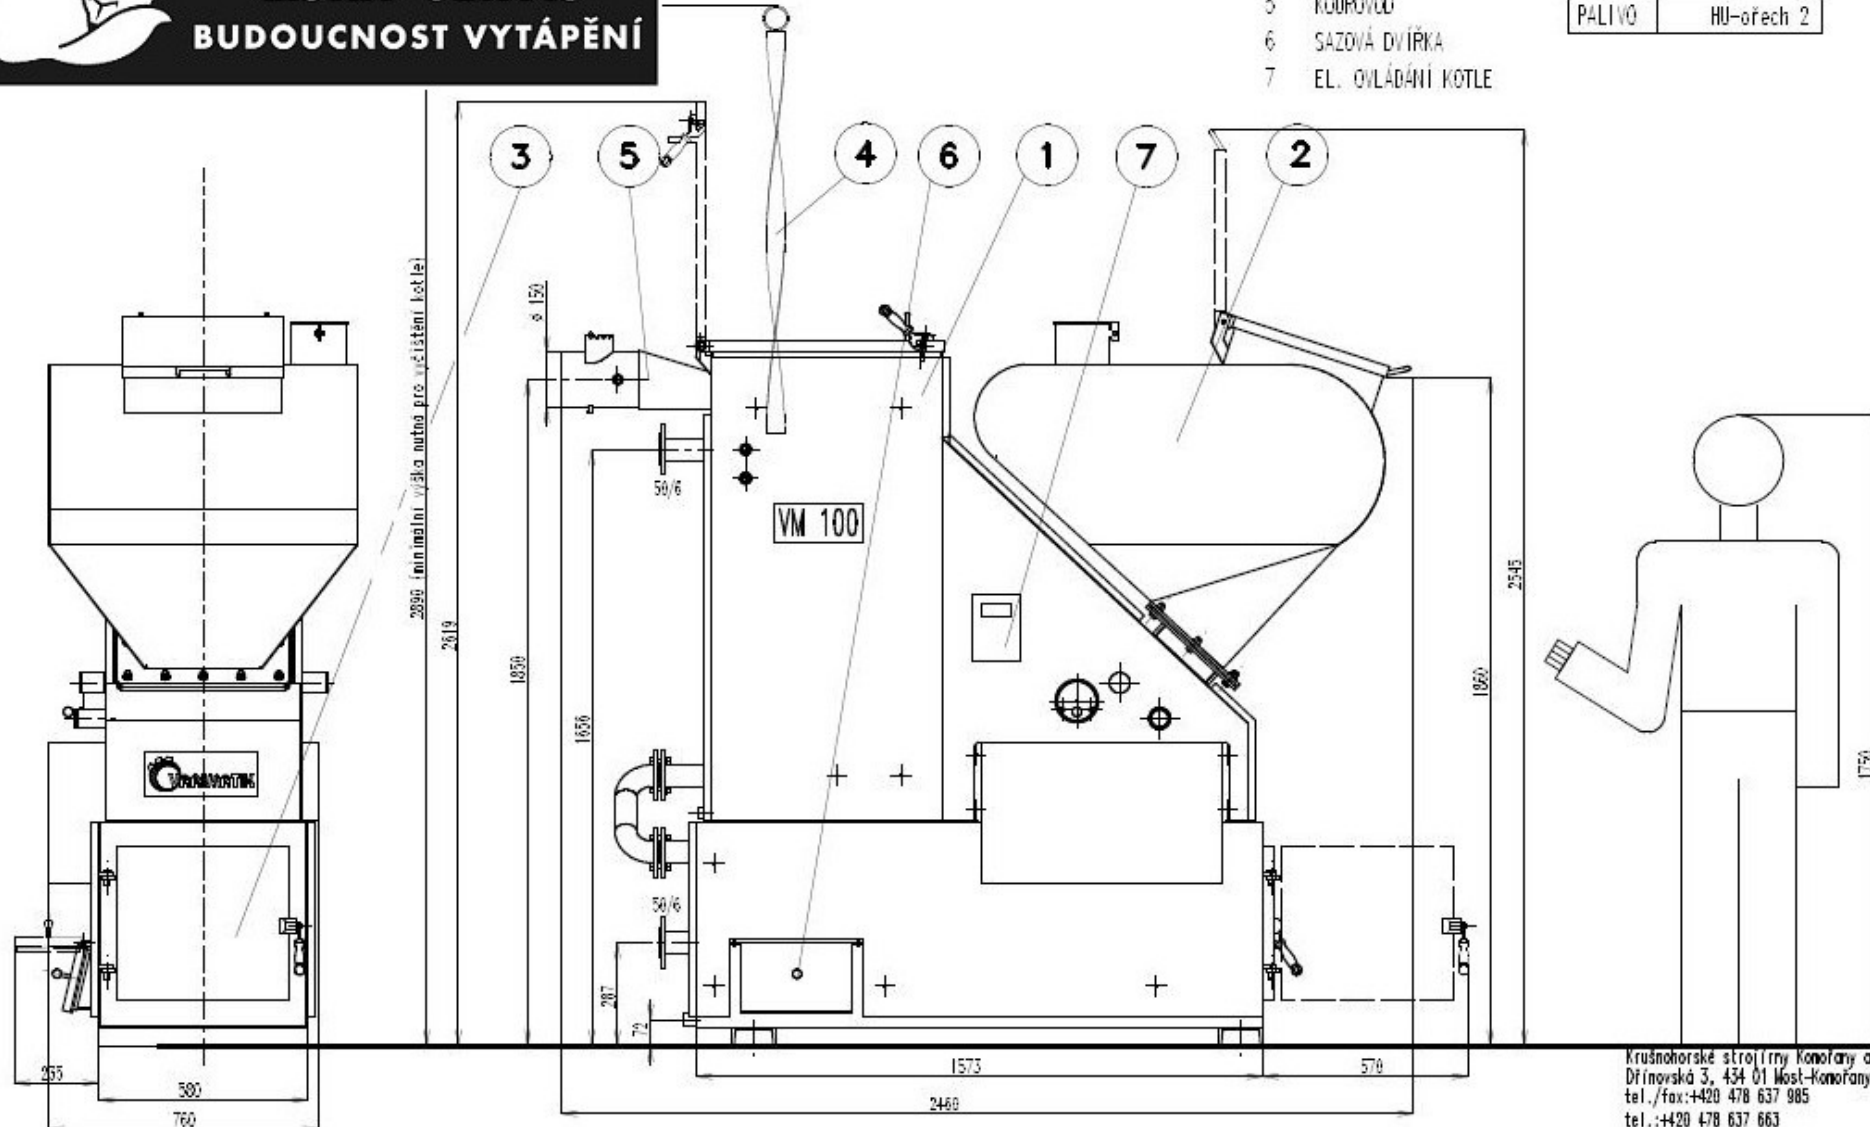

AUTOMATICKY ŘÍZENÝ KOTEL NA HNĚDÉ UHLÍ Varimatik VM101

www.LISKA-SERVIS.com
BUDOUCNOST VYTÁPĚNÍ

- 1 TĚLO KOTLE
- 2 NÁSYPKA
- 3 POPELNÍKOVÁ DVÍŘKA
- 4 TURBULÁTOR
- 5 KOUŘOVOD
- 6 SAZOVÁ DVÍŘKA
- 7 EL. OVLÁDÁNÍ KOTLE

TYP KOTLE	VM 101
VÝKON	95 kW
OBJEM NÁSYPKY	500 L
HMOTNOST KOTLE	1700 Kg
PALIVO	HU-šlech 2

Krušnohorské strojířny Konořany a.s.
Dřínovská 3, 434 01 Most-Konořany
tel./fax:+420 478 637 985
tel.:+420 478 637 663
e-mail: info@varimatik.cz
www.varimatik.cz